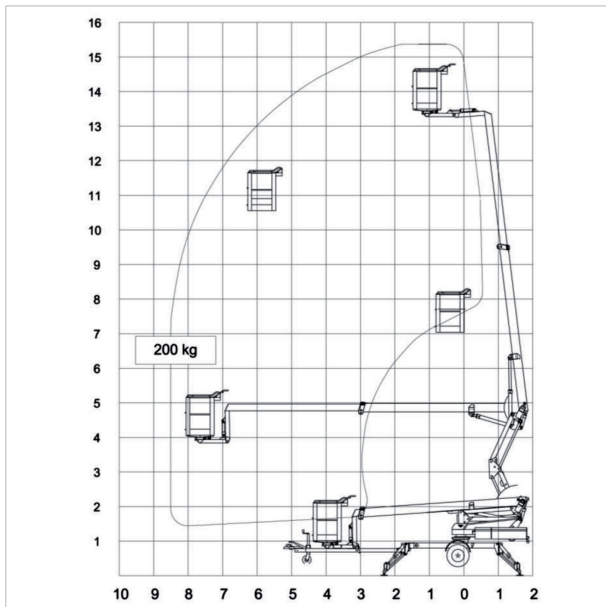

Anhänger-Arbeitsbühne **AB 155**

Arbeitshöhe	15,35 m
Plattformhöhe	10,50 m
Tragfähigkeit max.	200 kg
Reichweite max.	8,50 m
Korb drehbar	ja
Transportlänge	7,25 m
Transportbreite	1,60 m
Transporthöhe	1,99 m
Abstützbreite	4,10 m
Eigengewicht	1.950 kg
Geländegängig	nein
Antrieb	Batterie

Hydraulischer Fahrtrieb, hydraulische Stützen, 230 V Anschluss im Korb - max. 10 A