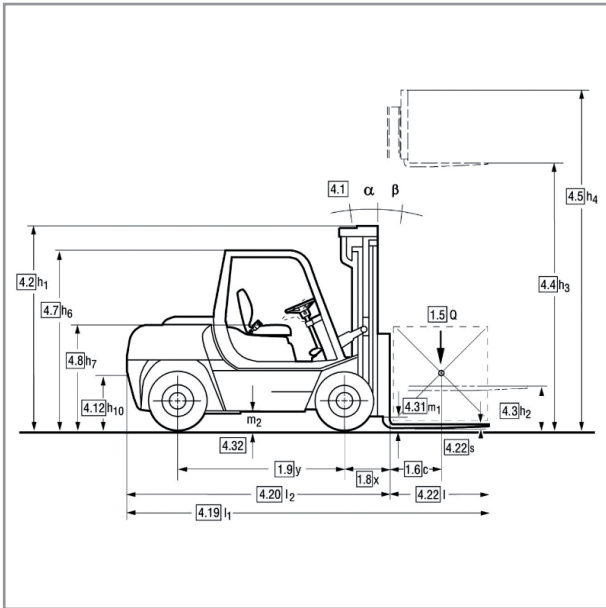

Gabelstapler

GS 5,0

Hubhöhe max.	4,80 m
Tragfähigkeit max.	5.000 kg
Transportlänge	3,17 m
Transportbreite	1,55 m
Transporthöhe	2,44 m
Eigengewicht	6.980 kg
Geländegängig	nein
Antrieb	Diesel
Gabellängen (wahlweise)	1,20 und 2,40 m