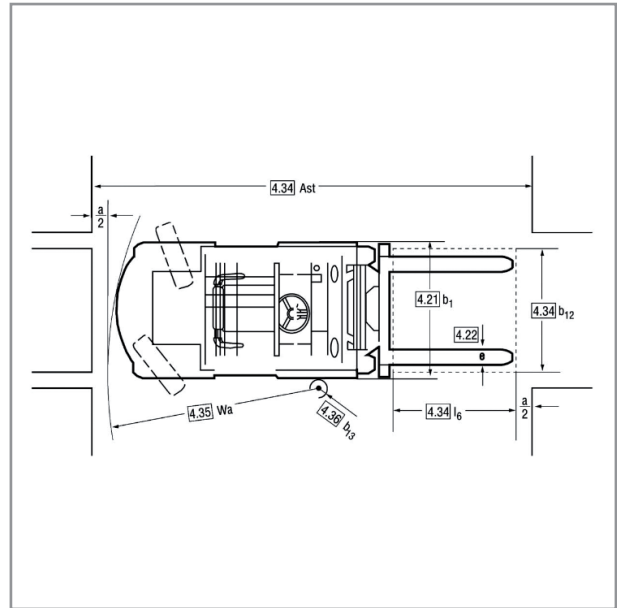

Gabelstapler

GS 5,0

Hubhöhe max.	4,80 m
Tragfähigkeit max.	5.000 kg
Transportlänge	3,17 m
Transportbreite	1,55 m
Transporthöhe	2,44 m
Eigengewicht	6.980 kg
Geländegängig	nein
Antrieb	Diesel
Gabellängen (wahlweise)	1,20 und 2,40 m