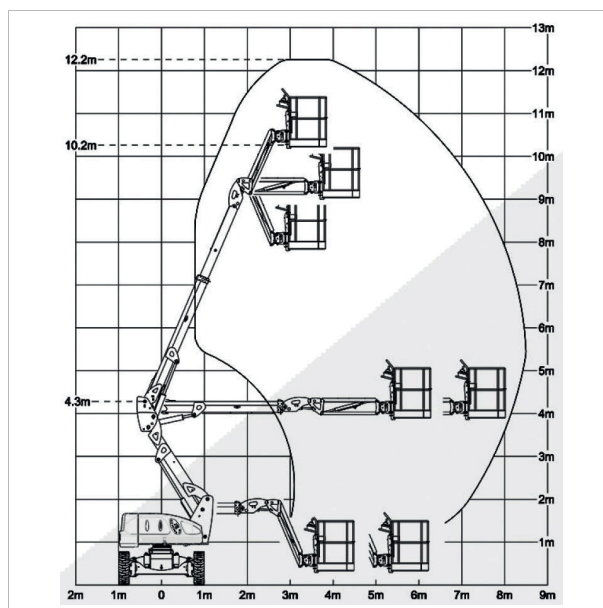

## Gelenkteleskop-Arbeitsbühne **GTB 120 D**

Arbeitshöhe	12,20 m
Plattformhöhe	10,20 m
Tragfähigkeit max.	230 kg
Reichweite max.	8,50 m
Korb drehbar	ja
Transportlänge	6,05 m
Transportbreite	1,99 m
Transporthöhe	2,10 m
Eigengewicht	5.250 kg
Geländegängig	ja
Antrieb	Diesel