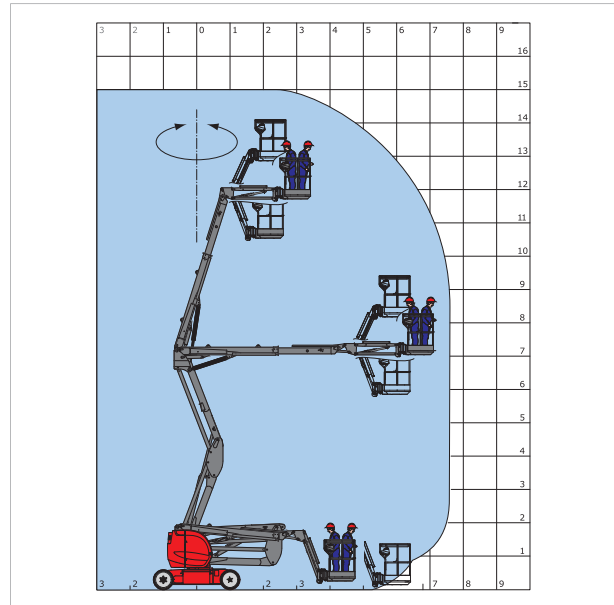

Gelenkteleskop-Arbeitsbühne **GTB 150**

Arbeitshöhe	15,00 m
Plattformhöhe	13,00 m
Tragfähigkeit max.	200 kg
Reichweite max.	7,60 m
Korb drehbar	ja
Transportlänge	4,40 m
Transportbreite	1,50 m
Transporthöhe	2,08 m
Eigengewicht	6.700 kg
Geländegängig	nein
Antrieb	Batterie