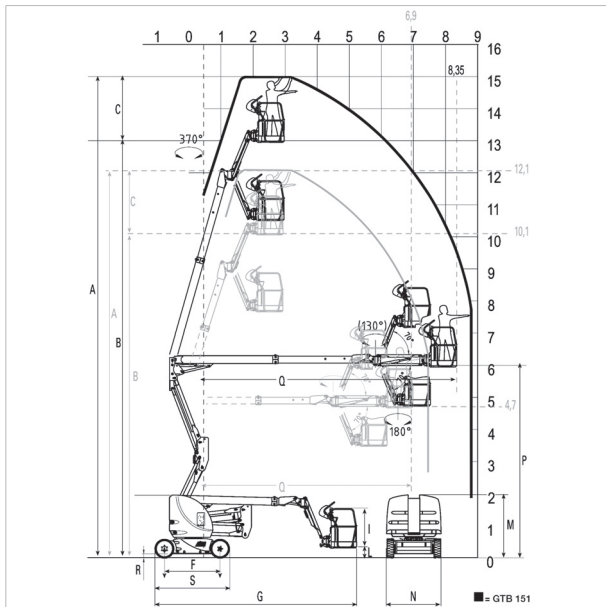

Gelenkteleskop-Arbeitsbühne GTB 151

Arbeitshöhe	15,00 m
Plattformhöhe	13,00 m
Tragfähigkeit max.	230 kg
Reichweite max.	8,95 m
Korb drehbar	ja
Transportlänge	4,90 m
Transportbreite	1,50 m
Transporthöhe	1,99 m
Eigengewicht	7.490 kg
Geländegängig	nein
Antrieb	Elektro