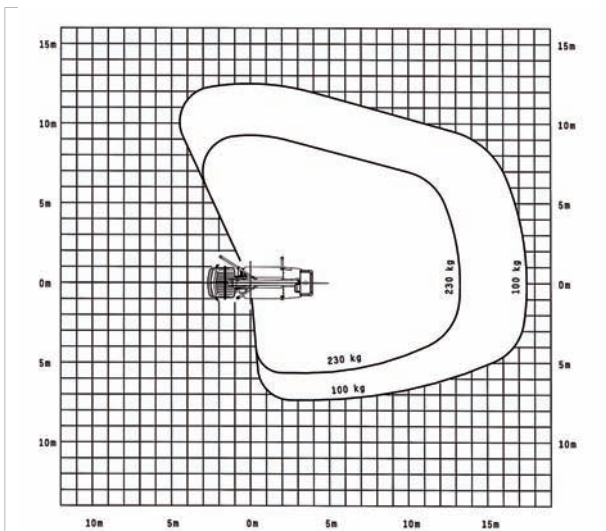

LKW-Arbeitsbühne

LK 260