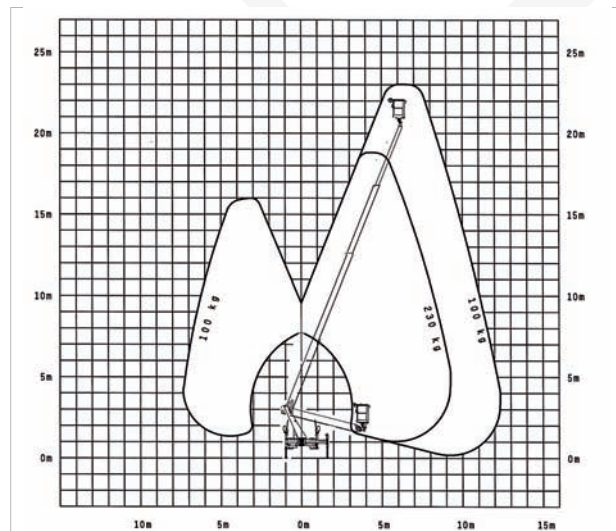

LKW-Arbeitsbühne

LK 260