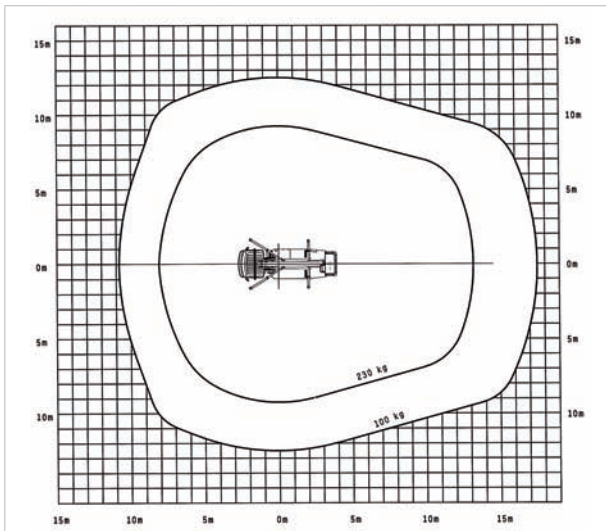

LKW-Arbeitsbühne

LK 260