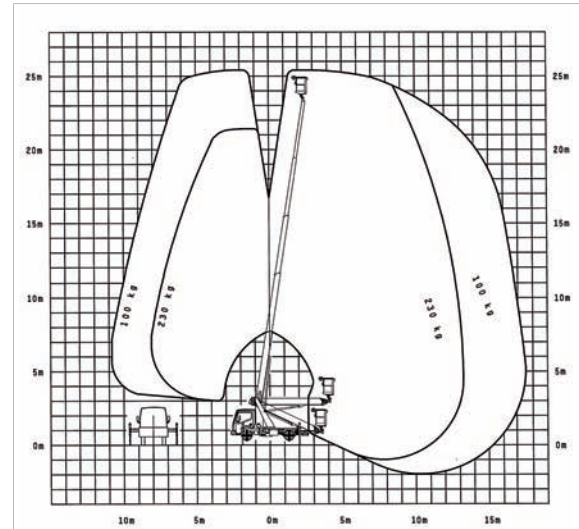

## LKW-Arbeitsbühne **LK 260**

Arbeitshöhe	25,60 m
Korbbodenhöhe	23,60 m
Nennlast im Arbeitskorb max.	230 kg
Reichweite max. (bei 100 kg Korblast)	17,50 m
Korb drehbar	ja / 2 x 90°
Schwenkbereich Drehturm	500°
Transportlänge	6,68 m
Transportbreite	2,15 m
Transporthöhe	2,95 m
Böschungswinkel	8°
Aufstellbreite max.	3,60 m
Aufstellneigung	5°
Eigengewicht	3,5 t
Antrieb	Diesel