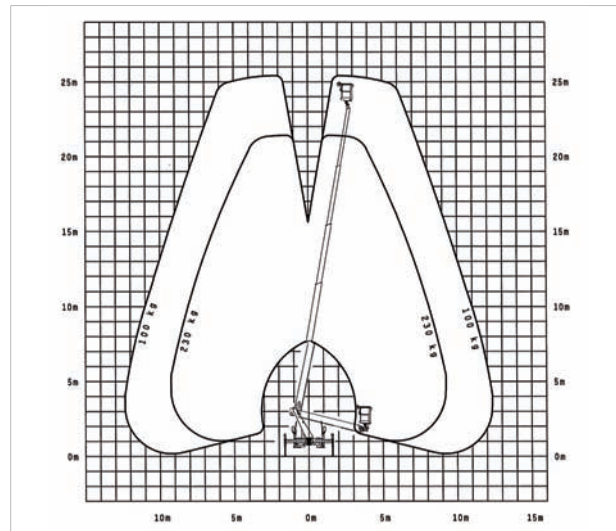

LKW-Arbeitsbühne

LK 260