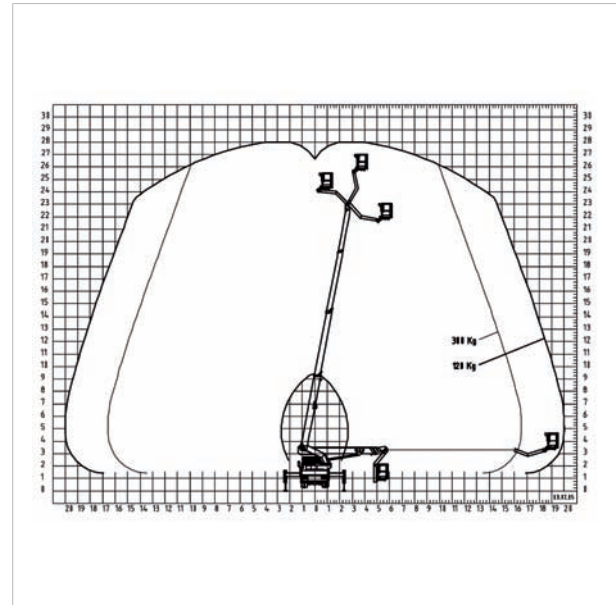

LKW-Arbeitsbühne **LK 280**

Arbeitshöhe	28,00 m
Plattformhöhe	26,00 m
Tragfähigkeit max.	300 kg
Reichweite max.	20,00 m mit 120 kg / 16,60 m mit 300 kg
Korb drehbar	ja / 2 x 45°
Transportlänge	7,08 m
Transportbreite	2,56 m
Transporthöhe	3,37 m
Eigengewicht	7.490 kg
Geländegängig	nein
Antrieb	Diesel
Abstützbreite	variabel / von 2,30 m - 4,70 m
Abstützautomatik	