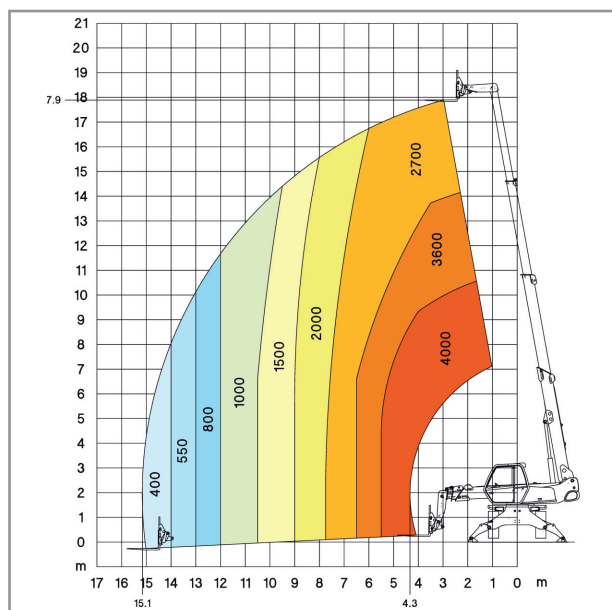

## Teleskopstapler **MRT 1840 (ROTO)**

\* mit Gabeln

Hubhöhe max.	17,90 m
Tragfähigkeit max.	4.000 kg
Reichweite max.	15,10 m
Transportlänge	5,54 m
Transportbreite	2,40 m
Transporthöhe	2,97 m
Eigengewicht	13.300 kg
Geländegängig	ja
Antrieb	Diesel, Allrad