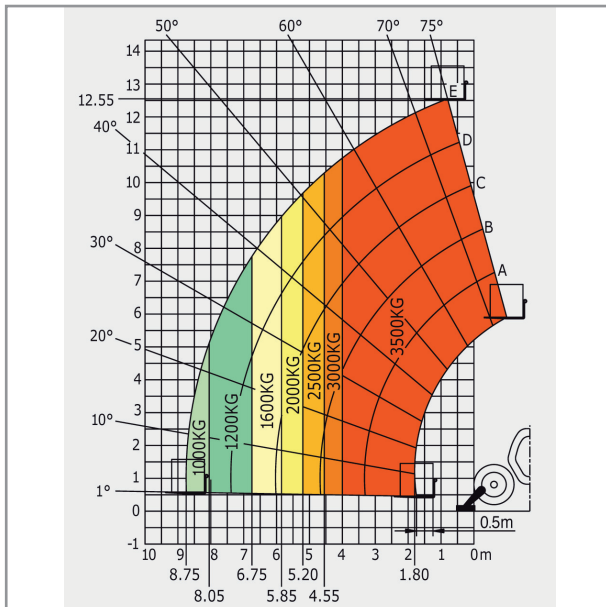

## Teleskopstapler MT 1335

Hubhöhe max.	12,55 m
Tragfähigkeit max.	3.500 kg
Reichweite max.	8,75 m
Transportlänge	5,86 m
Transportbreite	2,28 m
Transporthöhe	2,42 m
Eigengewicht	9.100 kg
Geländegängig	ja
Antrieb	Diesel, Allrad