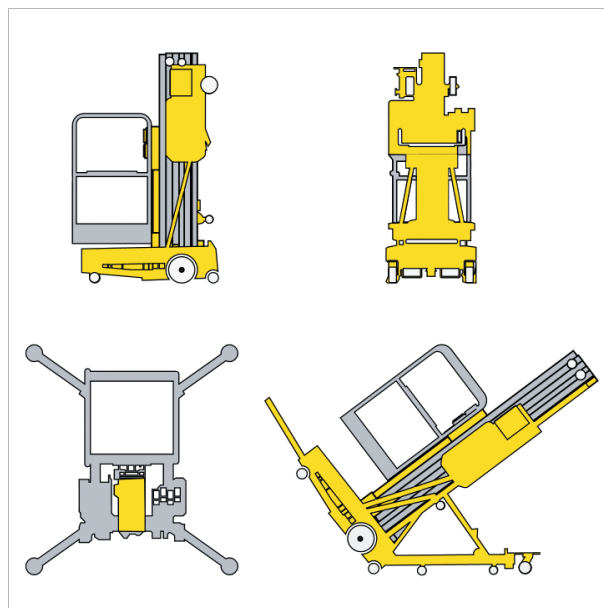

Personenlift **PSL 110**

| | |
|--------------------|---------|
| Arbeitshöhe | 10,80 m |
| Plattformhöhe | 8,80 m |
| Tragfähigkeit max. | 159 kg |
| Reichweite max. | - |
| Korb drehbar | nein |
| Transportlänge | 1,34 m |
| Transportbreite | 0,80 m |
| Transporthöhe | 1,98 m |
| Eigengewicht | 380 kg |
| Geländegängig | nein |
| Antrieb | 230 V |