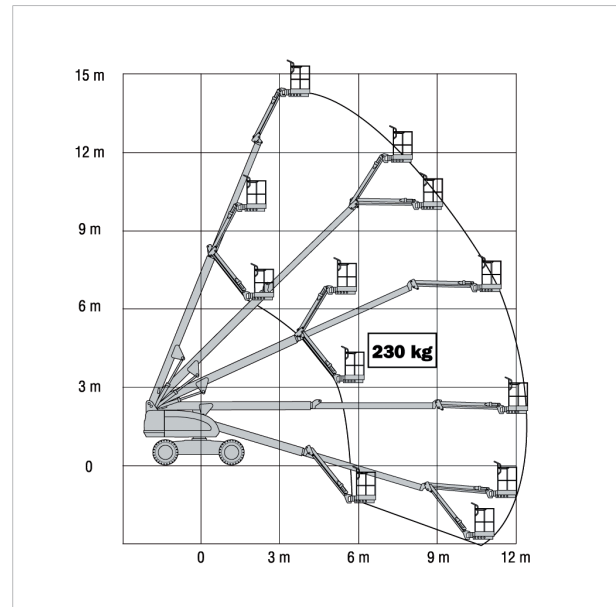

## Teleskop-Arbeitsbühne **TB 160**

Arbeitshöhe	16,00 m
Plattformhöhe	14,00 m
Tragfähigkeit max.	230 kg
Reichweite max.	12,30 m
Korb drehbar	ja
Transportlänge	8,84 m
Transportbreite	2,34 m
Transporthöhe	2,39 m
Eigengewicht	7.850 kg
Geländegängig	ja
Antrieb	Diesel