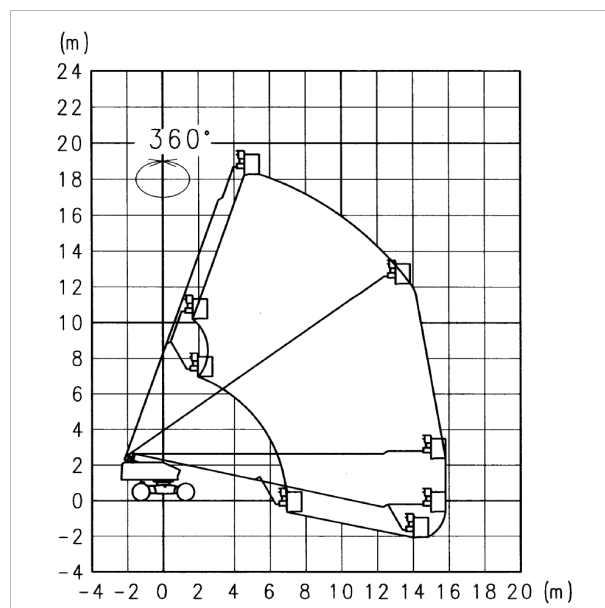

Teleskop-Arbeitsbühne **TB 200 D**

Arbeitshöhe	20,20 m
Plattformhöhe	18,20 m
Tragfähigkeit max.	227 kg
Reichweite max.	16,70 m
Korb drehbar	ja
Transportlänge	9,17 m
Transportbreite	2,43 m
Transporthöhe	2,64 m
Eigengewicht	12.300 kg
Geländegängig	ja
Antrieb	Diesel