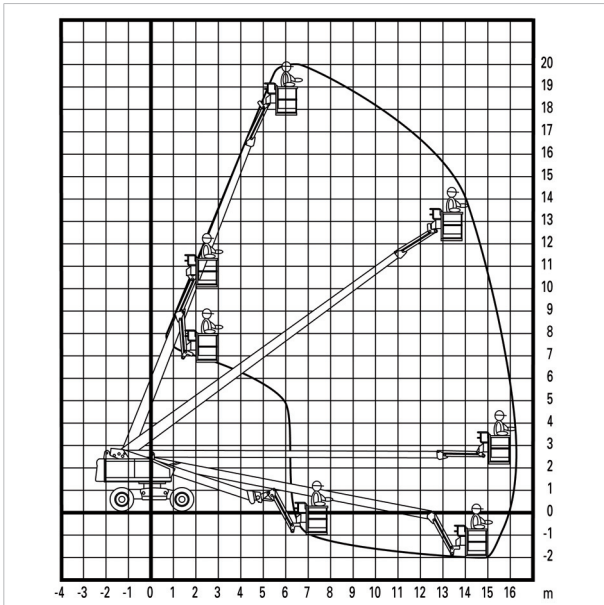

Teleskop-Arbeitsbühne **TB 203**

Arbeitshöhe	20,30 m
Plattformhöhe	18,20 m
Tragfähigkeit max.	227 kg
Reichweite max.	15,80 m
Korb drehbar	ja
Transportlänge	10,04 m
Transportbreite	2,43 m
Transporthöhe	2,64 m
Eigengewicht	12.200 kg
Geländegängig	ja
Antrieb	Diesel