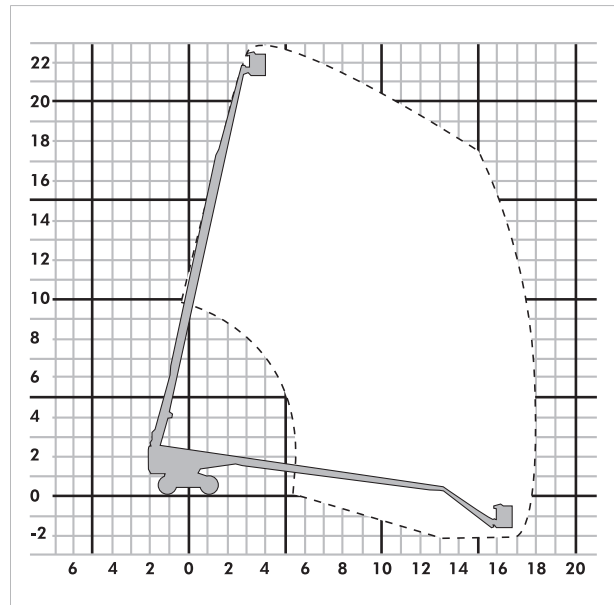

Teleskop-Arbeitsbühne **TB 230**

Arbeitshöhe	23,00 m
Plattformhöhe	21,00 m
Tragfähigkeit max.	227 kg
Reichweite max.	17,80 m
Korb drehbar	ja
Transportlänge	11,57 m
Transportbreite	2,43 m
Transporthöhe	2,64 m
Eigengewicht	14.700 kg
Geländegängig	ja
Antrieb	Diesel