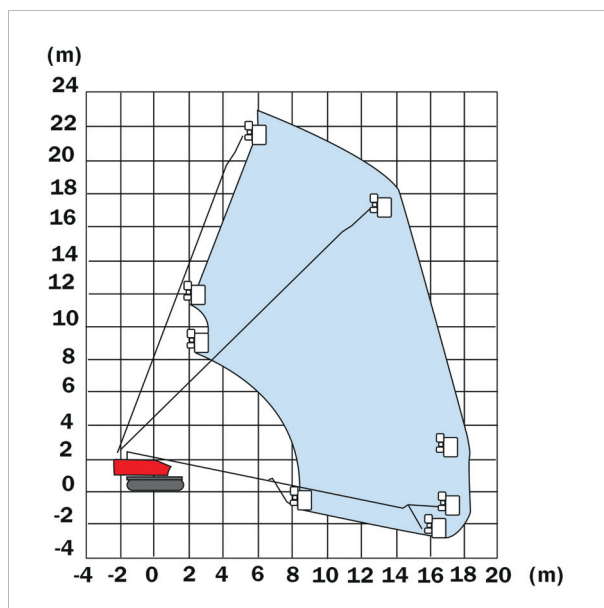

Teleskop-Arbeitsbühne **TB 230 R**

Arbeitshöhe	23,00 m
Plattformhöhe	21,00 m
Tragfähigkeit max.	227 kg
Reichweite max.	18,30 m
Korb drehbar	ja
Korbgröße	2,44 x 0,91 m
Transportlänge	11,57 m
Transportbreite	2,46 m
Transporthöhe	2,35 m
Eigengewicht	15.200 kg
Geländegängig	ja
Antrieb	Diesel